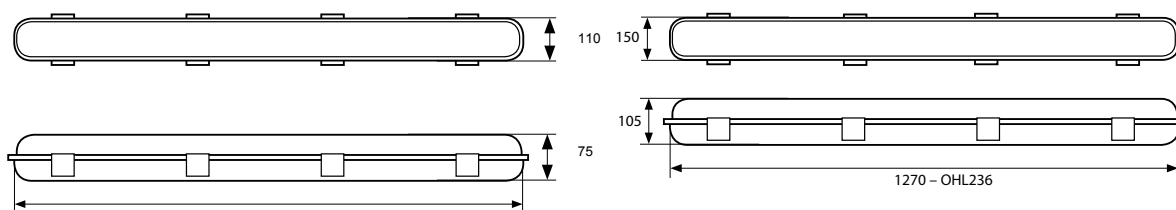

1270 - HER236PC