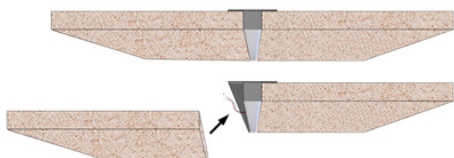

Påmonteret på lyskinnen er sløjfebox for 3-ledet installationskabel.

Specifikationer

Varenummer	65150	65151
Lysfarve (kelvin)	4.000	3.000
Lysstyrke (lumen)	1.950	1.780
Effekt (watt)	21W	
Længde	60 cm.	
Montering	Efter loftplade, på den korte led	
Dæmpning	Indbygget step-dim, 100%/50%/10%, via alm. trykkontakt	
Driver	Indbygget 230V driver	
Lysvinkel	120°	
Farvegengivelse	CRI>90	
Blænde	UGR<22	
MacAdams	SDCM<3	
Tæthedegrad	IP44 (lysskinne - sløjfebox IP20)	
Levetid (timer)	L80B10>50.000	
Garanti	5 år	
Netspænding	230V AC	
Brugstemperatur	-15° til +50° C	
Materiale	Hvidlakeret alu-profil med PMMA cover og endestykker	
Medfølger	Inkl. 0,5 meter kabel med 3 ind/ud kabeltilslutning for videresløjfning	

Montering

Montering 60 cm. Troldekt-LED lysskinne

- monteres efter hver plade (kort led)

- er helt plan med loftet

Dimensioner

Opdateret: 04/12/2020