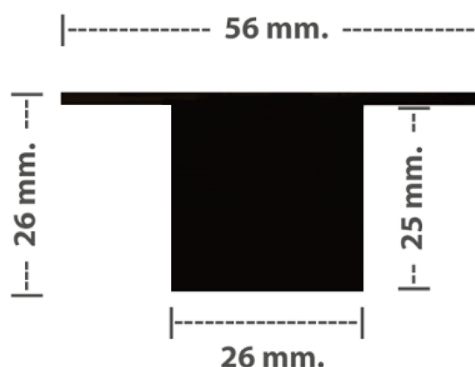

Påmonteret på lyskinnen er sløjfebox for 3-ledet installationskabel.

Specifikationer

Varenummer	65150	65151
Lysfarve (kelvin)	4.000	3.000
Lysstyrke (lumen)	1.950	1.780
Effekt (watt)	21W	
Længde	60 cm.	
Montering	Efter loftplade, på den korte led	
Dæmpning	Indbygget step-dim, 100%/50%/10%, via alm. trykkontakt	
Driver	Indbygget 230V driver	
Lysvinkel	120°	
Farvegengivelse	CRI>90	
Blænde	UGR<22	
MacAdams	SDCM<3	
Tæthedegrad	IP44 (lysskinne - sløjfebox IP20)	
Levetid (timer)	L80B10>50.000	
Garanti	5 år	
Netspænding	230V AC	
Brugstemperatur	-15° til +50° C	
Materiale	Hvidlakeret alu-profil med PMMA cover og endestykker	
Medfølger	Inkl. 0,5 meter kabel med 3 ind/ud kabeltilslutning for videresløjfning	

Montering

Montering 60 cm. Troldekt-LED lysskinne

- monteres efter hver plade (kort led)

- er helt plan med loftet

Dimensioner

Opdateret: 04/12/2020