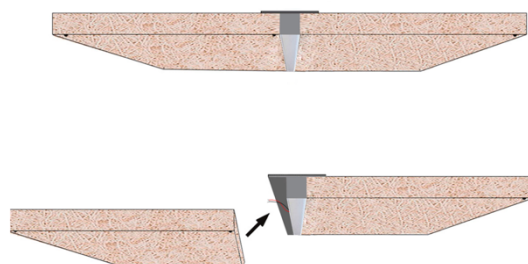

Anvendelse

Parcelhuse, kontorer, festlokaler, udstillingsrum osv.

Certificeringer og godkendelser

CE, RoHS

Installation

Disse 60 cm. lyskinner monteres for enden af hver loftplade og er helt plan med loftet.

Påmonteret på lyskinnen er sløjfebox for 3-ledet installationskabel.

Specifikationer

Varenummer	65150	65151
Lysfarve (kelvin)	4.000	3.000
Lysstyrke (lumen)	1.950	1.780
Effekt (watt)	21W	
Længde	60 cm.	
Montering	Efter loftplade, på den korte led	
Dæmpning	Indbygget step-dim, 100%/50%/10%, via alm. trykkontakt	
Driver	Indbygget 230V driver	
Lysvinkel	120°	
Farvegengivelse	CRI>90	
Blænde	UGR<22	
MacAdams	SDCM<3	
Tæthedegrad	IP44 (lysskinne - sløjfebox IP20)	
Levetid (timer)	L80B10>50.000	
Garanti	5 år	
Netspænding	230V AC	
Brugstemperatur	-15° til +50° C	
Materiale	Hvidlakeret alu-profil med PMMA cover og endestykker	
Medfølger	Inkl. 0,5 meter kabel med 3 ind/ud kabeltilslutning for videresløjfning	

Montering

Montering 60 cm. Troldekt-LED lysskinne

- monteres efter hver plade (kort led)

- er helt plan med loftet

Dimensioner

Opdateret: 04/12/2020