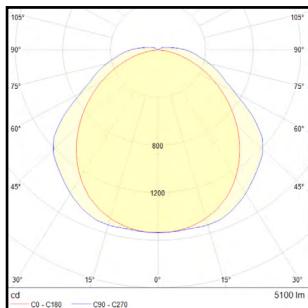

LED Waterproof Hermes IP66 35W 1200 4000K

Distance [m]	Cone Diameter [m]	Beam Diameter [m]	Beam Angle [°]	Illuminance [lx]
0.5	1.73	1.28	81°	6143
			88°	388
			91°	724
1.0	2.45	2.55	81°	1536
			88°	87
			91°	181
1.5	5.18	3.83	81°	683
			88°	48
			91°	80
2.0	6.90	5.10	81°	354
			88°	34
			91°	46
2.5	8.63	6.38	81°	248
			88°	18
			91°	29
3.0	10.35	7.65	81°	171
			88°	11
			91°	17

LED Waterproof Hermes IP66 42W 1500 4000K

Distance [m]	Cone Diameter [m]	Beam Diameter [m]	Beam Angle [°]	Illuminance [lx]
0.5	1.59	1.25	81°	7853
			88°	884
			91°	1677
1.0	2.19	2.50	81°	1891
			88°	148
			91°	322
1.5	4.78	3.74	81°	840
			88°	66
			91°	103
2.0	6.38	4.99	81°	475
			88°	34
			91°	58
2.5	7.97	6.24	81°	303
			88°	22
			91°	37
3.0	9.56	7.49	81°	215
			88°	16
			91°	26