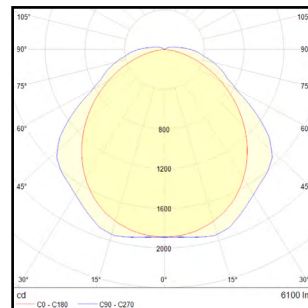

LED Waterproof Hermes IP66 35W 1200 4000K

Distance [m]	Cone Diameter [m]	Beam Diameter [m]	Beam Angle [°]	Illuminance [lx]
0.5	1.73	1.28	81°	6143
			88°	388
			91°	724
1.0	2.45	2.55	81°	1536
			88°	87
			91°	181
1.5	5.18	3.83	81°	683
			88°	48
			91°	80
2.0	6.90	5.10	81°	354
			88°	34
			91°	46
2.5	8.63	6.38	81°	248
			88°	18
			91°	29
3.0	10.35	7.65	81°	171
			88°	11
			91°	17

LED Waterproof Hermes IP66 42W 1500 4000K

Distance [m]	Cone Diameter [m]	Beam Diameter [m]	Beam Angle [°]	Illuminance [lx]
0.5	1.59	1.25	81°	7853
			88°	884
			91°	1677
1.0	2.19	2.50	81°	1891
			88°	148
			91°	322
1.5	4.78	3.74	81°	840
			88°	66
			91°	103
2.0	6.38	4.99	81°	475
			88°	34
			91°	58
2.5	7.97	6.24	81°	303
			88°	22
			91°	37
3.0	9.56	7.49	81°	215
			88°	16
			91°	26