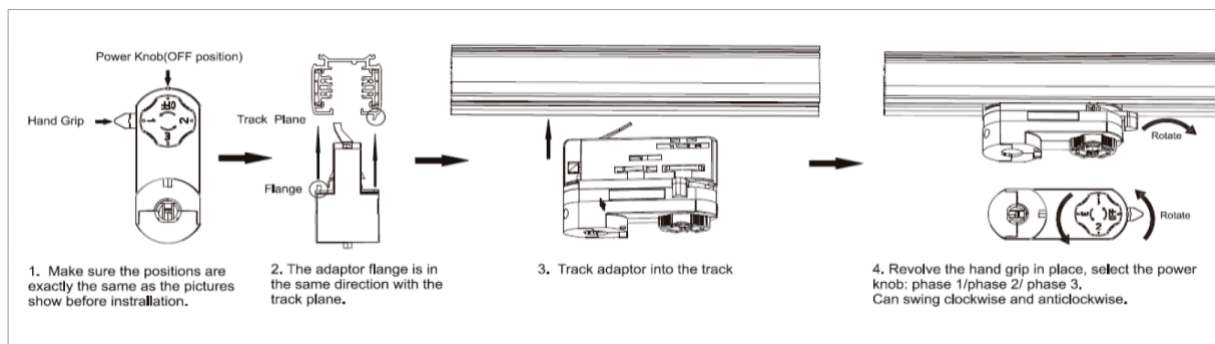

Butikker, udstillinger, receptioner, kontorer, konferencerum osv.

Certificeringer og godkendelser

CE, RoHS, LM80 og TM21 (TÜV, CB, SAA igangsat)

Installation

Specifikationer

	IN-TRACK	ZOOM
Effekt (watt)	30W (fås i mindre og større wattager på bestilling)	
Lysstyrke (lumen)	2.700 (ved 30W, CRI<90)	
Lysfarve (kelvin)	3.000 (4.000 eller 6.000 på bestilling)	
Lysægthed (CRI)	TrueColor >90 (>80 med 100 lm/w @3.000k / 110 lm/w @4.000k på bestilling)	
Dæmpning	Tænd/sluk eller DALI dæmpbar (TRIAC, 0/1-10V, ZigBee, RF på bestilling)	
Justering	350° omdrejning, 90° vertikal	
Power-faktor	0.95	
Blænde	UGR<21	UGR>9 ~UGR<22 (jf. zoom)
Lysvinkel	38° (andre på bestilling)	15-55°
Tæthedsgrad	IP20	
Spænding	220-240V AC	
Driver	Indbygget, output 30-42V DC, 700mA	
MacAdams	SDCM<3	
Levetid (timer)	L80B10 / L90B20 > 55.000	
Driftstemperatur	-20 ° til 40 ° C (indendørs)	
LED	Bridgelux COB	Lumius COB
Driver	Powergear	Lifud
Materiale	6063 børstet aluminium	
Farve	Hvis hvid RAL9016 / hvis sort RAL9005	
Garanti	5 år	
Mål (mm.)	108xØ:90 (165)	190xØ:90 (187)