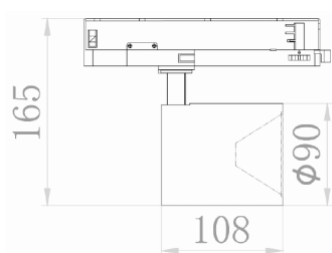

Butikker, udstillinger, receptioner, kontorer, konferencerum osv.

Certificeringer og godkendelser

CE, RoHS, LM80 og TM21 (TÜV, CB, SAA igangsat)

Installation

Specifikationer

	IN-TRACK	ZOOM
Effekt (watt)	30W (fås i mindre og større wattager på bestilling)	
Lysstyrke (lumen)	2.700 (ved 30W, CRI<90)	
Lysfarve (kelvin)	3.000 (4.000 eller 6.000 på bestilling)	
Lysægthed (CRI)	TrueColor >90 (>80 med 100 lm/w @3.000k / 110 lm/w @4.000k på bestilling)	
Dæmpning	Tænd/sluk eller DALI dæmpbar (TRIAC, 0/1-10V, ZigBee, RF på bestilling)	
Justering	350° omdrejning, 90° vertikal	
Power-faktor	0.95	
Blænde	UGR<21	UGR>9 ~UGR<22 (jf. zoom)
Lysvinkel	38° (andre på bestilling)	15-55°
Tæthedsgrad	IP20	
Spænding	220-240V AC	
Driver	Indbygget, output 30-42V DC, 700mA	
MacAdams	SDCM<3	
Levetid (timer)	L80B10 / L90B20 > 55.000	
Driftstemperatur	-20 ° til 40 ° C (indendørs)	
LED	Bridgelux COB	Lumius COB
Driver	Powergear	Lifud
Materiale	6063 børstet aluminium	
Farve	Hvis hvid RAL9016 / hvis sort RAL9005	
Garanti	5 år	
Mål (mm.)	108xØ:90 (165)	190xØ:90 (187)