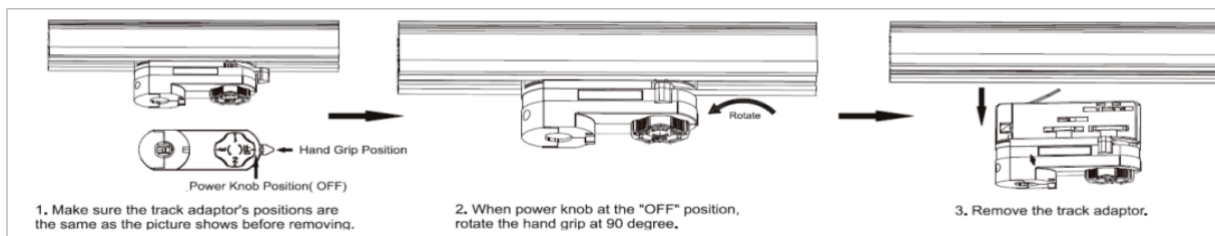

Installation