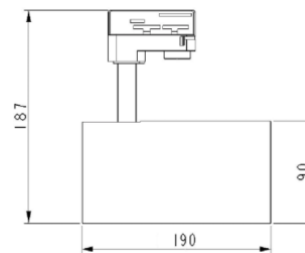

Butikker, udstillinger, receptioner, kontorer, konferencerum osv.

Certificeringer og godkendelser

CE, RoHS, LM80 og TM21 (TÜV, CB, SAA igangsat)

Installation

Specifikationer

	IN-TRACK	ZOOM
Effekt (watt)	30W (fås i mindre og større wattager på bestilling)	
Lysstyrke (lumen)	2.700 (ved 30W, CRI<90)	
Lysfarve (kelvin)	3.000 (4.000 eller 6.000 på bestilling)	
Lysægthed (CRI)	TrueColor >90 (>80 med 100 lm/w @3.000k / 110 lm/w @4.000k på bestilling)	
Dæmpning	Tænd/sluk eller DALI dæmpbar (TRIAC, 0/1-10V, ZigBee, RF på bestilling)	
Justering	350° omdrejning, 90° vertikal	
Power-faktor	0.95	
Blænde	UGR<21	UGR>9 ~UGR<22 (jf. zoom)
Lysvinkel	38° (andre på bestilling)	15-55°
Tæthedsgrad	IP20	
Spænding	220-240V AC	
Driver	Indbygget, output 30-42V DC, 700mA	
MacAdams	SDCM<3	
Levetid (timer)	L80B10 / L90B20 > 55.000	
Driftstemperatur	-20 ° til 40 ° C (indendørs)	
LED	Bridgelux COB	Lumius COB
Driver	Powergear	Lifud
Materiale	6063 børstet aluminium	
Farve	Hvis hvid RAL9016 / hvis sort RAL9005	
Garanti	5 år	
Mål (mm.)	108xØ:90 (165)	190xØ:90 (187)