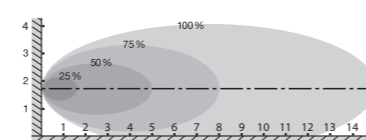

WAND 0.5-15 meter