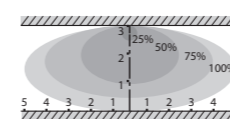

ERVAAR HET GEMAK EN FLEXIBILITEIT 288 FUNCTIONALITEITEN EN OPTIES IN 1 ARMATUUR

ENERGIEBESPARING
HOGE EFFICIËNTIE TOT 116LM/W

RING BESCHIKBAAR
IN 3 KLEUREN

SLAGVASTE DIFFUSER
UNIFORME LICHTVERDELING

COMPLEET MODULAIR DESIGN

MULTI WATT LED DRIVER
(4-IN-1) DIPSWITCH
900-2025LM

MULTI-WATT
8-11-15-18W

ANTIVANDALISME
SCHROEVEN

VERSCHILLENDE KABEL
INGANGEN:
ACHTERZIJDE EN ZIJKANT

MONTAGE AAN WAND EN PLAFOND
LOOP IN - LOOP OUT

CCT SWITCHABLE
3000-4000-5000K

IP65 **IK10**

	45%		60%		80%		100%	
	W	LM	W	LM	W	LM	W	LM
3000K	8	900	11	1250	15	1650	18	2000
4000K	8	925	11	1275	15	1675	18	2025
5000K	8	925	11	1275	15	1675	18	2025

OPTIES PLUG & PLAY FUNCTIONALITEITEN

SENSOR
Gevoeligheid van de sensor aan te passen

PLAFOND 2.5-5 meter