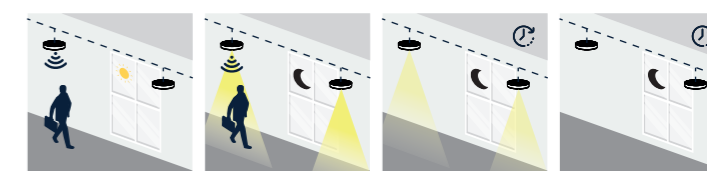

STAPS-DIMMING
Nalooptijd, stand-by tijd en daglichtniveau instelbaar

3-STAPS-DIMMING 100% - 25% - 0%

2-STAPS-DIMMING 100% - 25%